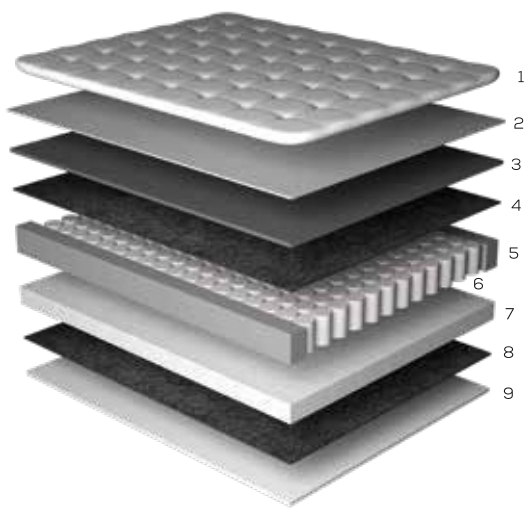

ROBUST

MOLAS INDIVIDUAIS • EPS

Colchão 26cm
Cama 39cm

CAMADAS

- 1 Tampo de Malha
- 2 Fibra Active Protection
- 3 Camada D28 Certificada
- 4 Feltro Resinado Isolante
- 5 Poly Board em espuma de alta densidade
- 6 Molas Individuais Ensacadas
- 7 EPS
- 8 Feltro Resinado Isolante
- 9 Tecnologia Anti-derrapante